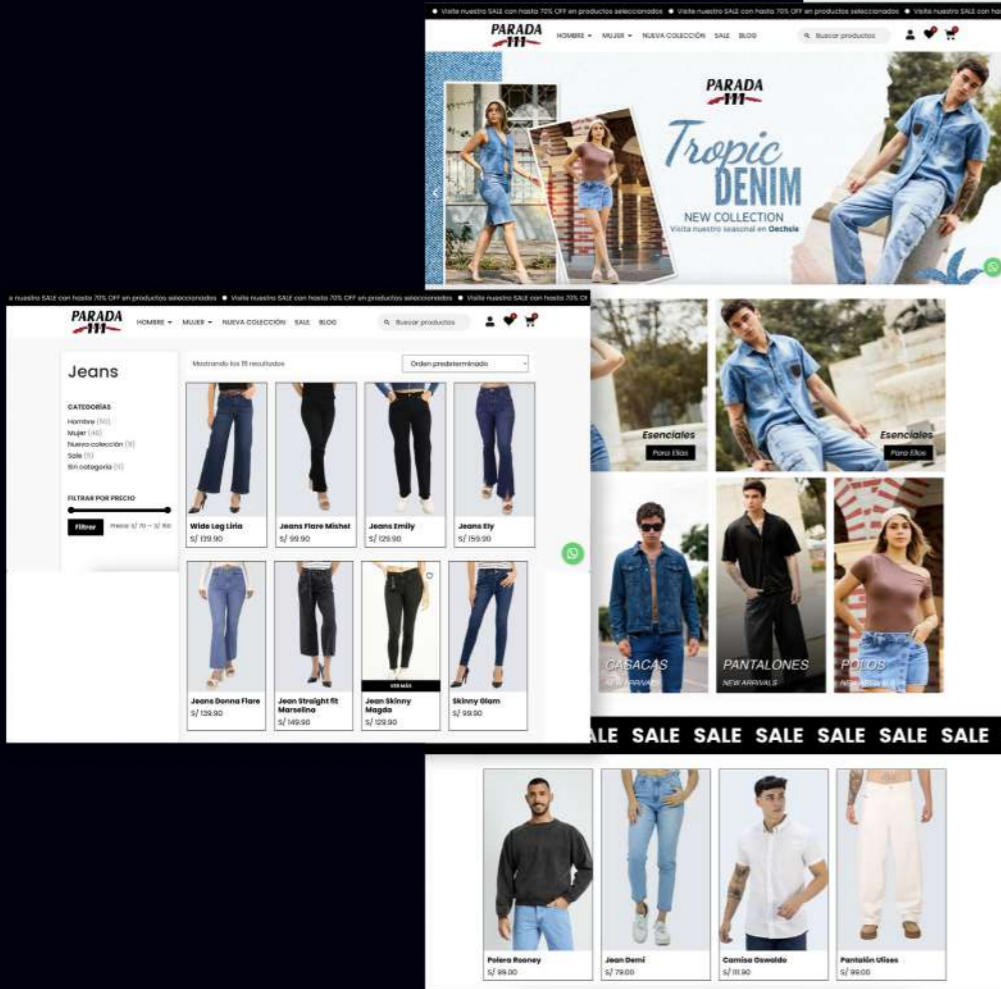

Web E-Commerce

Se desarrolla con el objetivo de presentar tus productos y/o servicios de una forma dinámica, de la manera que los usuarios (o visitante) puede evaluar lo que estas vendiendo. Se pueden realizar compras desde las plataformas.

INCLUYE:

- Carrito de Compras
- 1 Chat Box
- Desarrollo de Boceto en Figma
- Certificado SSL
- 5 Botones
- Pasarela de Pago
- 1 Chat WhatsApp

* SE ADAPTA A LAS NECESIDADES DE CADA MARCA.