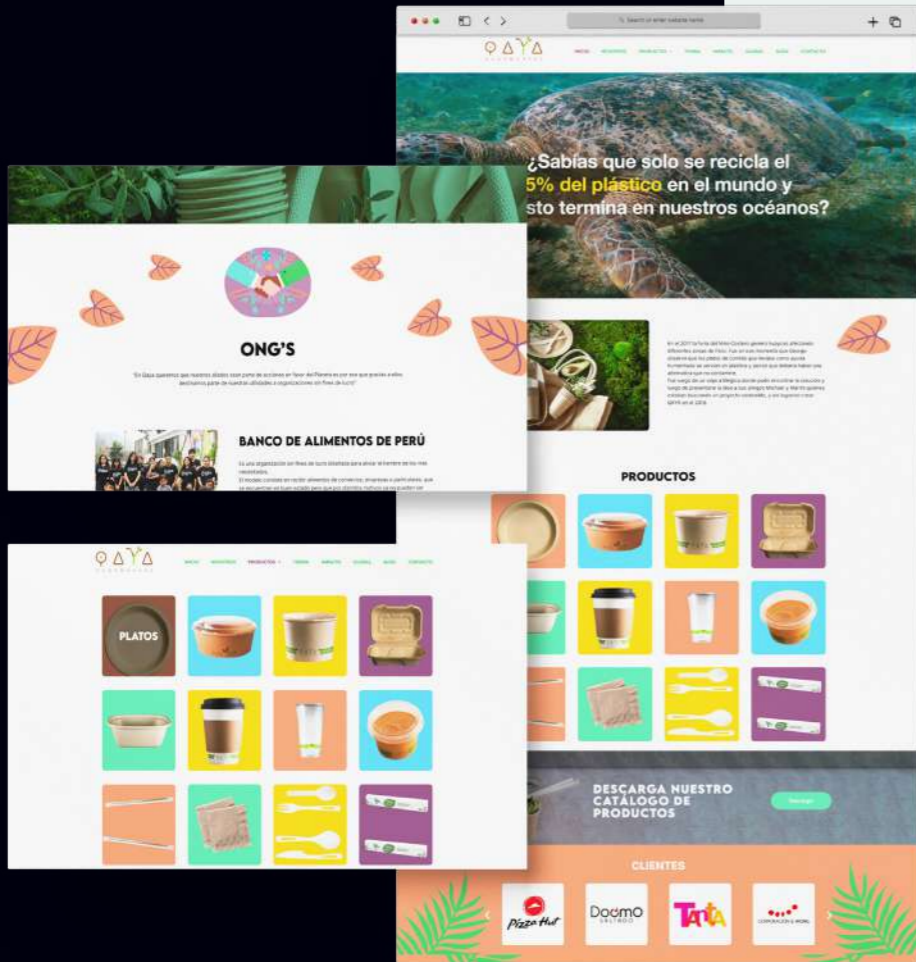

05

Lanzamiento

Todos nuestros *proyectos* incluyen:

TIPOS DE WEBSITE

Web *Dinámica*

Este tipo de Web se caracteriza por permitir actualizar el contenido cuando se desee. Es interactivo, funcional y genera mayor posicionamiento, dando como resultado el incremento de tus ventas.

INCLUYE:

-  5 botones
-  1 Chat Box
-  Certificado SSL
-  1 Chat WhatsApp
-  Desarrollo de Boceto en Figma

*SE ADAPTA A LAS NECESIDADES DE CADA MARCA.

Web E-Commerce

Se desarrolla con el objetivo de presentar tus productos y/o servicios de una forma dinámica, de la manera que los usuarios (o visitante) puede evaluar lo que estas vendiendo. Se pueden realizar compras desde las plataformas.