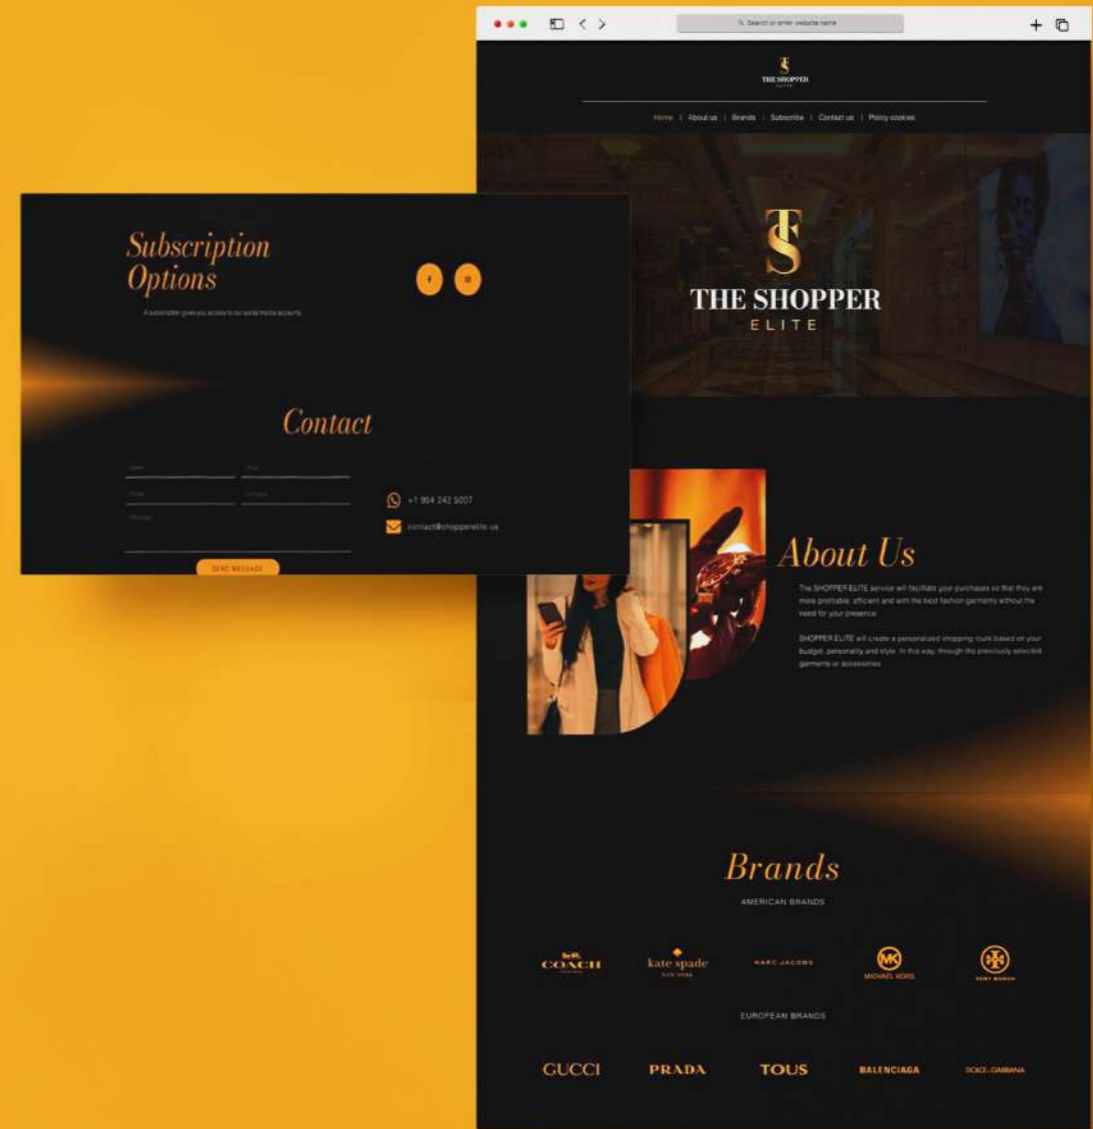

LeeArquitectos

 LINK DE WEB

WEB DINÁMICA

The Shopper Elite

WEB DINÁMICA
Larquitectura

Inicio | Acerca de | Servicios | Proyectos | Contacto

Diseño de Interiores

LA PASIÓN POR EL DISEÑO INTERIOR