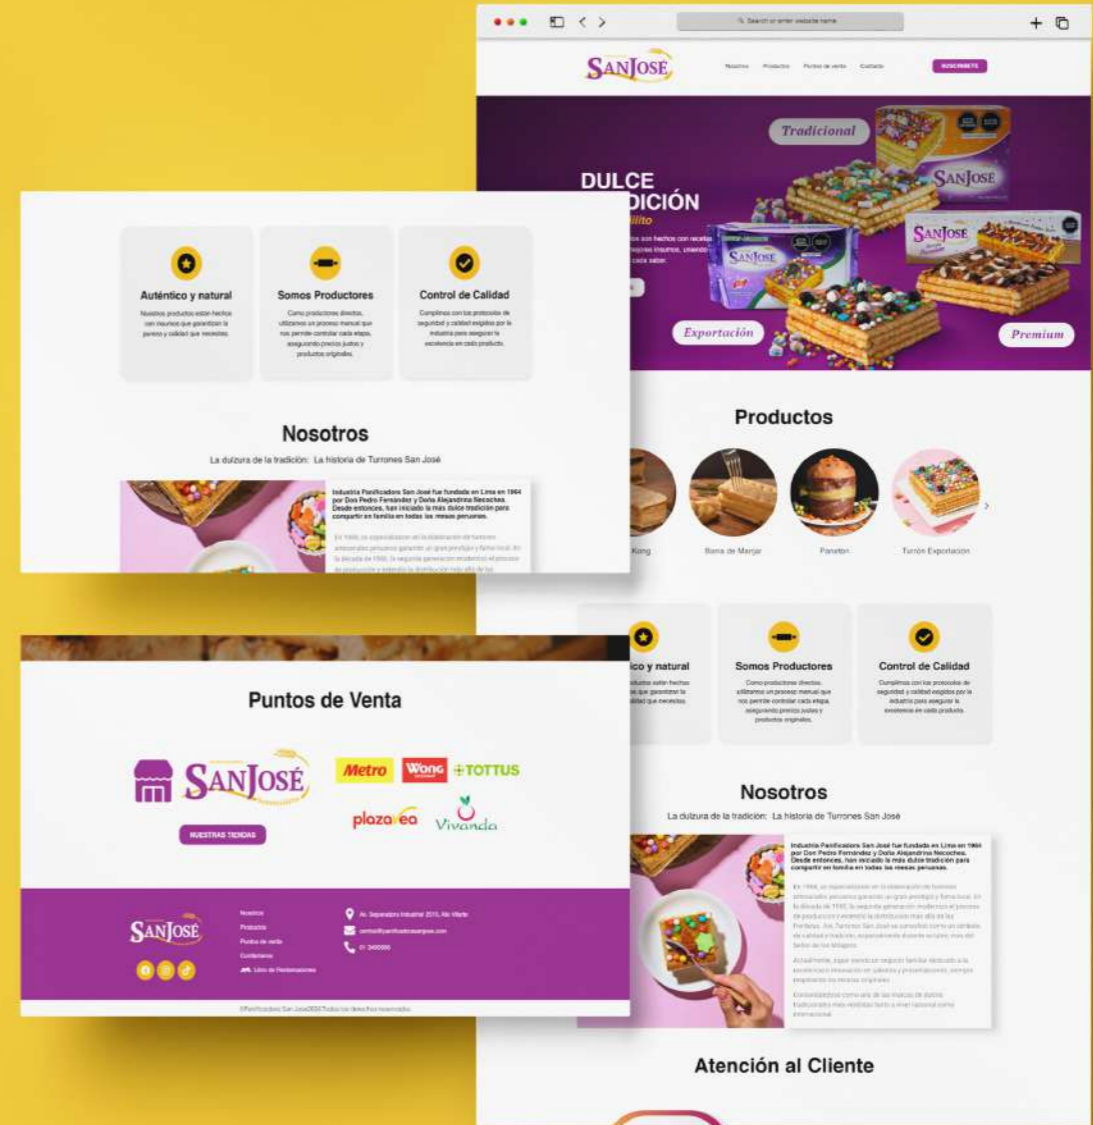

WEB DINÁMICA

San José

LINK DE WEB