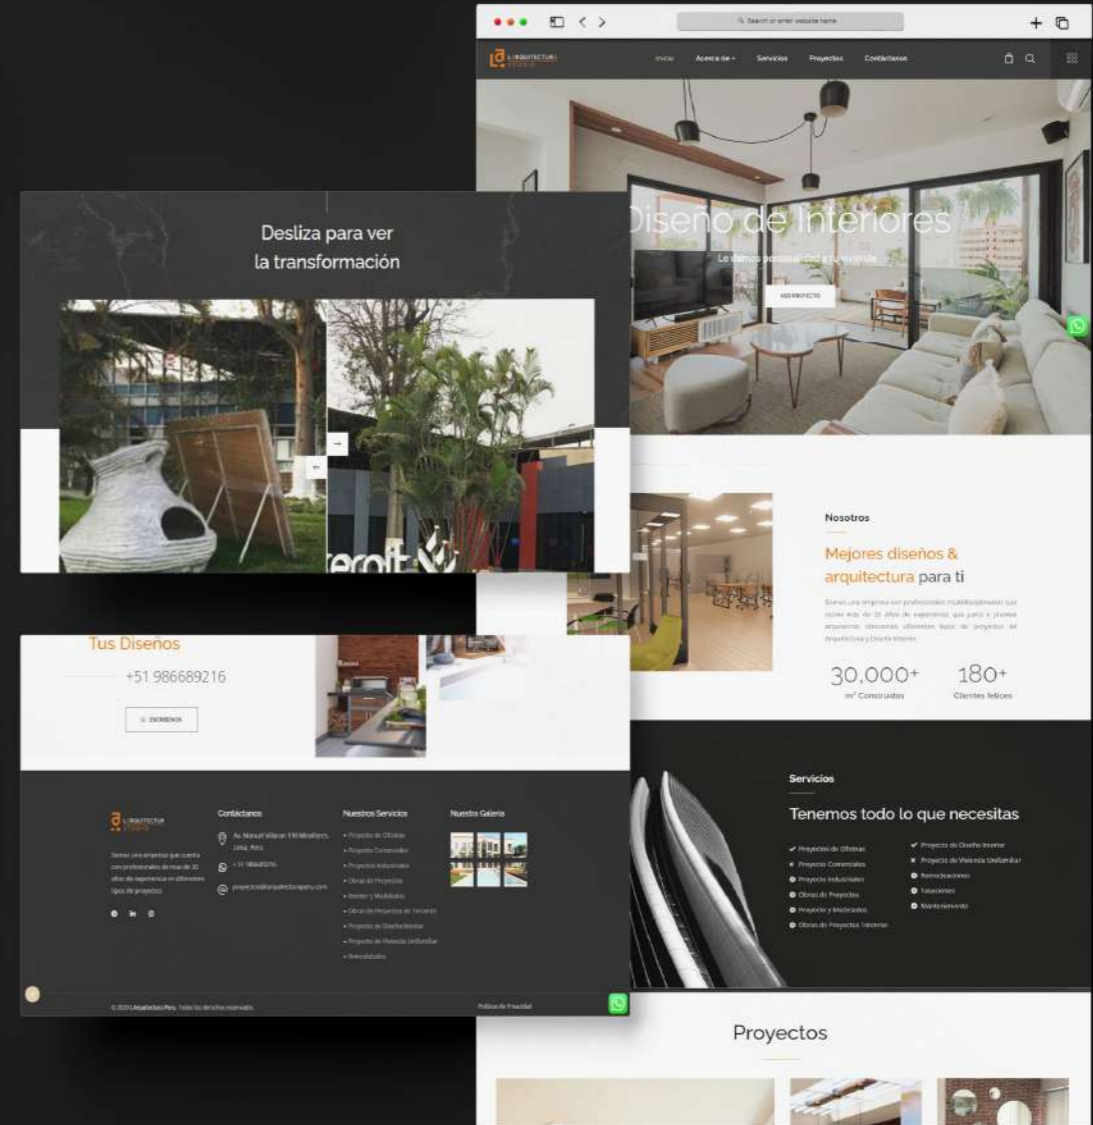

LeeArquitectos

 LINK DE WEB

WEB DINÁMICA

The Shopper Elite

WEB DINÁMICA
Larquitectura

Inicio | Acerca de | Servicios | Proyectos | Contacto

Diseño de Interiores

LA PASIÓN POR EL DISEÑO INTERIOR