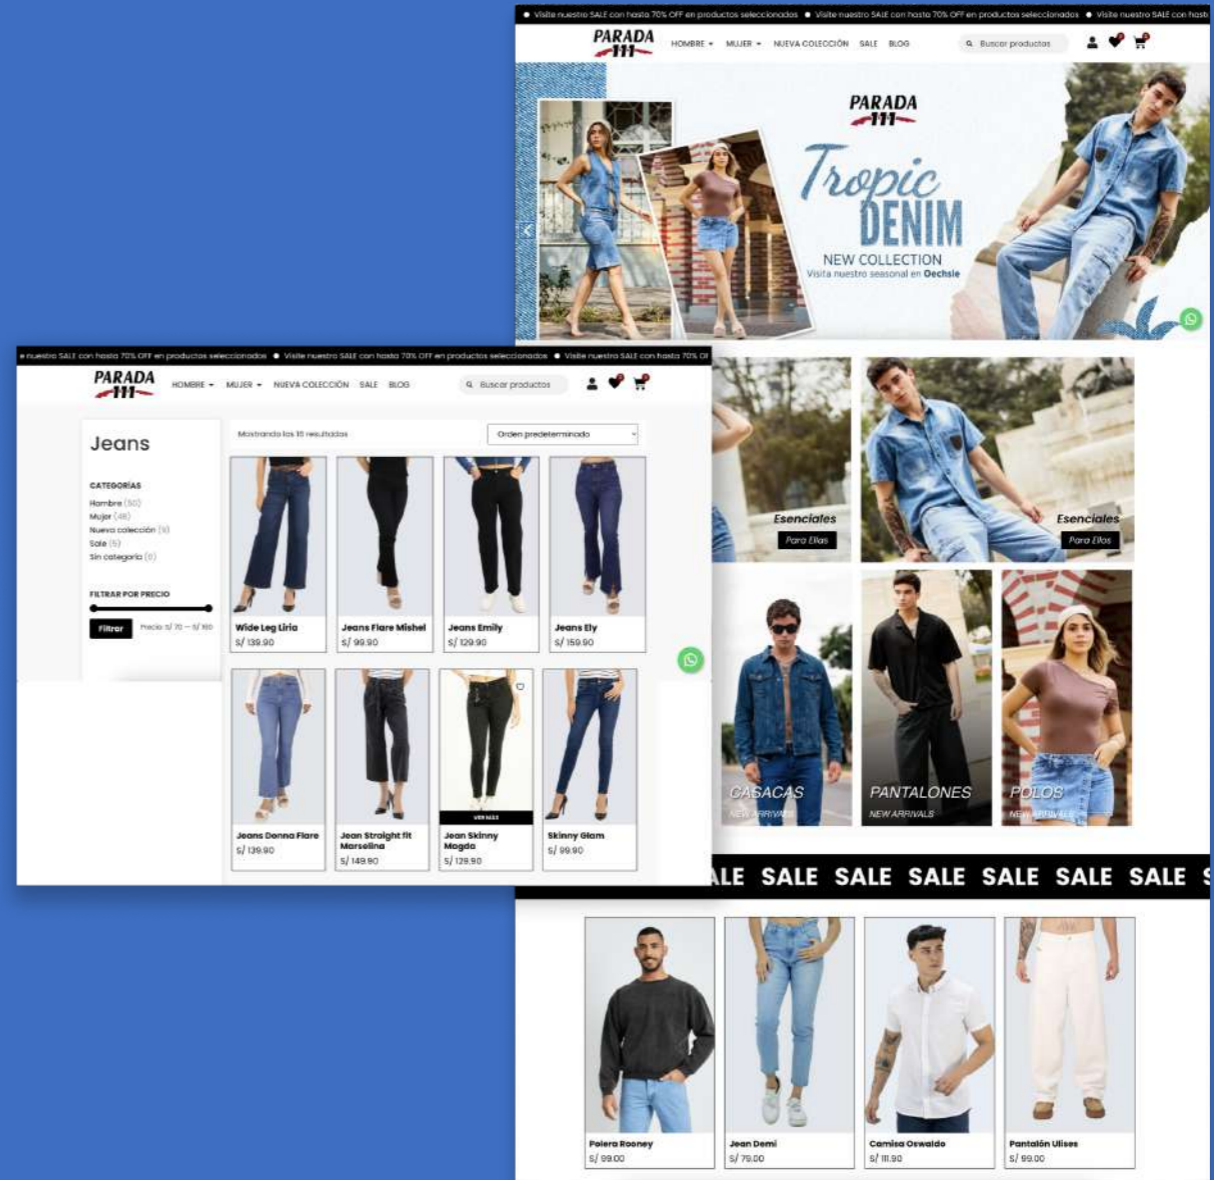

WEB E-COMMERCE

Parada 111

LINK DE WEB